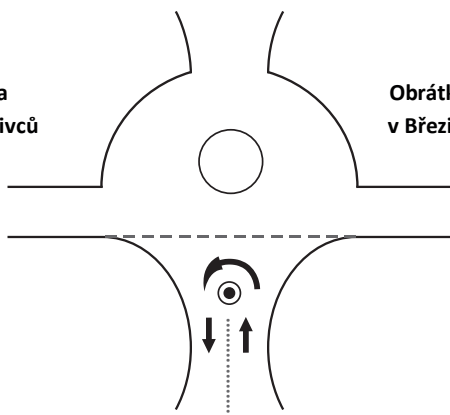

# 5. etapa

358      385      411      385      358

0 KM      5      7,5      10      15KM  
Jevíčko      Bělá      Březina      Bělá      Jevíčko

Časovka  
Jednotlivců

Obrátka  
v Březině